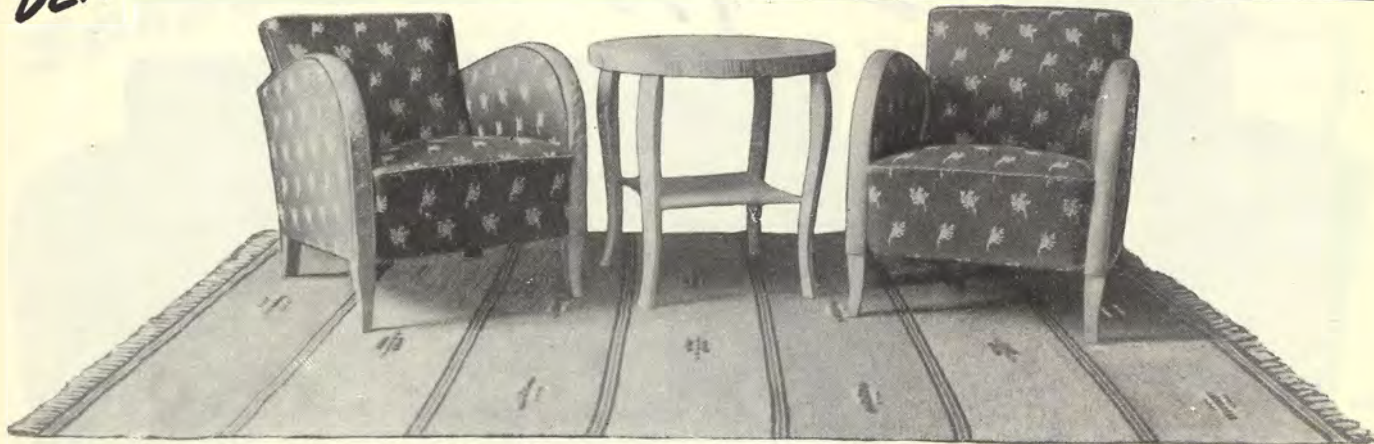

DEN VINNER I LÅNGDEN

EN AV DE MEST SÅLDA ...

Lägg märke till våra mattor.
De är slitstarka — vackra och prisbilliga.

Fätöljgrupp "Populär" är en av våra mest sålda grupper. Prima björkstommar i mörk eller ljus polering och med bra möbeltyg i rost eller grönt.

Nr 25 Fätölj "Populär" har 12 prima sitsresårer, avsydda (mjuka) kanter markerade med silkesnodd. Ryggen har bandresårer och mjuka, två gånger avsydda kanter. Höjd 79, invändig bredd 52 och djup 55 cm. Tygåtgång 2 meter.

Pris komplett med tyg 89.50

Pris med kundens tyg 71.50

Nr 56 Fätöljbord är ett trevligt fätöljbord tillverkat av björk med svängda stag, tidningshylla och skiva i fyra fält. Diam. 62 cm. och höjd 62 cm. Mörk eller ljus polering.

Pris endast 32.00

OMTYCKTA MATTOR

HERRGÅRDSMATTAN

Nr 79 Herrgårdsmatta (se bilden ovan) är en förmåm matta av prima helylle i tätvävd kvalitet med handknutna fransar. Finns i huvudfärgerna grå-grön och grå-rost i diskret mönstring. En slitstark matta till lågt pris.

Storlek 170×240 cm. Pris 88.50

Storlek 150×200 cm. Pris 67.00

HEMSLÖJDSMATTAN

Nr 78 Hemslöjds matta i populärt, vackert sniljemönster och färgsammansättning. Förmåm helyllekvalitet med varp av prima jutegarn. Handknutna fransar. Tjock och kraftig kvalitet. En slitstark matta som rekommenderas.

Storlek 170×240 cm. Pris 79.50

Storlek 150×200 cm. Pris 59.50